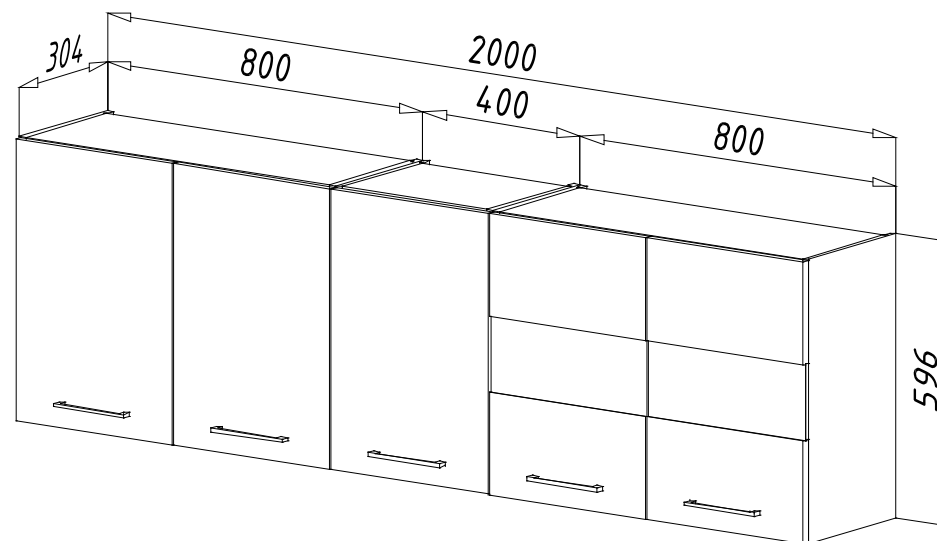

Korpusz / Cabinet:

- 16 mm vastag laminált bútortlap
  - 16 mm thickness laminated chipboard
- 0,45 mm vastag színazonos ABS élzárás
  - 0,45 mm ABS edge
- fém görgős fiókcsúszók
  - metal over extension of runner
- állítható polcok fém polctartókkal
  - adjustable shelves
- 3 dimenzióban állítható belső felfüggesztés
  - 3D internal hanging
- 3 mm vastag fehér HDF hátlemez
  - 3 mm HDF backplate
- teletetős 1 medencés (csepegtetővel) vagy 2 medencés mosogató tálca
  - sink with drainer or double sink
- front laminált forgácslap fehér lacobel üvegbetéttel
  - laminated front with pure white glass inset
- 160 mm furattávú műanyag fogók alu színben
  - 160 mm bore distance plastik handle in alu colour
- 100 mm magas állítható láb alu színben
  - 100 mm high adjustable feet in alu colour

Munkalap / Worktop:

- 28 mm vastag munkapult HPL bevonattal
  - 28 mm thickness HPL chipboard
- ABS 0,8 mm vastag színazonos élzárás
  - ABS 0,8 mm edge
- elemenként külön felszerelve
  - plucked worktop by elements