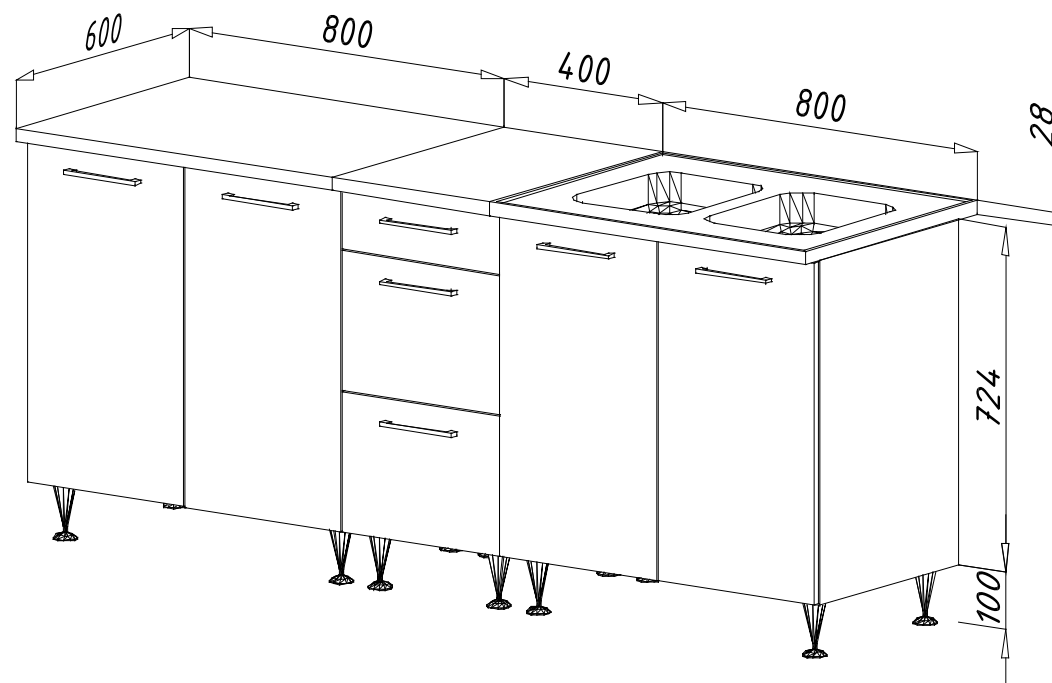

Korpusz / Cabinet:

- 16 mm vastag laminált bútortlap
  - 16 mm thickness laminated chipboard
- 0,45 mm vastag színazonos ABS élzárás
  - 0,45 mm ABS edge
- fém görgős fiókcsúszók
  - metal over extension of runner
- állítható polcok fém polctartókkal
  - adjustable shelves
- 3 dimenzióban állítható belső felfüggesztés
  - 3D internal hanging
- 3 mm vastag fehér HDF hátlemez
  - 3 mm HDF backplate
- teletetős 1 medencés (csepegtetővel) vagy 2 medencés mosogató tálca
  - sink with drainer or double sink
- front laminált forgácslap fehér lacobel üvegbetéttel
  - laminated front with pure white glass inset
- 160 mm furattávú műanyag fogók alu színben
  - 160 mm bore distance plastik handle in alu colour
- 100 mm magas állítható láb alu színben
  - 100 mm high adjustable feet in alu colour

Munkalap / Worktop:

- 28 mm vastag munkapult HPL bevonattal
  - 28 mm thickness HPL chipboard
- ABS 0,8 mm vastag színazonos élzárás
  - ABS 0,8 mm edge
- elemenként külön felszerelve
  - plucked worktop by elements