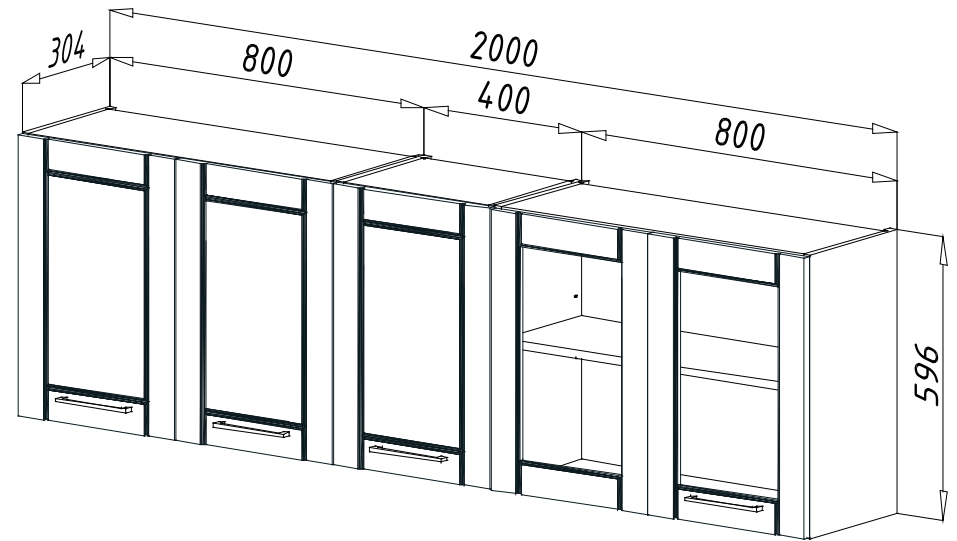

Korpusz / Cabinet:

- 16 mm vastag laminált bútorlap
  - 16 mm thickness laminated chipboard
- 0,45 mm vastag színazonos ABS élzárás
  - 0,45 mm ABS edge
- fém görgős fiókcsúszók
  - metal over extension of runner
- állítható polcok fém polctartókkal
  - adjustable shelves
- 3 dimenzióban állítható belső felfüggesztés
  - 3D internal hanging
- 3 mm vastag fehér HDF hátlemez
  - 3 mm HDF backplate
- teletetős 1 medencés (csepegtetővel) vagy 2 medencés mosogató tálca
  - sink with drainer or double sink
- 16 mm vastag vákuumfóliás MDF frontok
  - PVC MDF front with float glass inset
- 160 mm furattávú műanyag fogók alu színben
  - 160 mm bore distance plastik handle in alu colour
- 100 mm magas állítható láb alu színben
  - 100 mm high adjustable feet in alu colour

Munkalap / Worktop:

- 28 mm vastag munkapult HPL bevonattal
  - 28 mm thickness HPL chipboard
- ABS 0,8 mm vastag színazonos élzárás
  - ABS 0,8 mm edge
- elemenként külön felszerelve
  - plucked worktop by elements