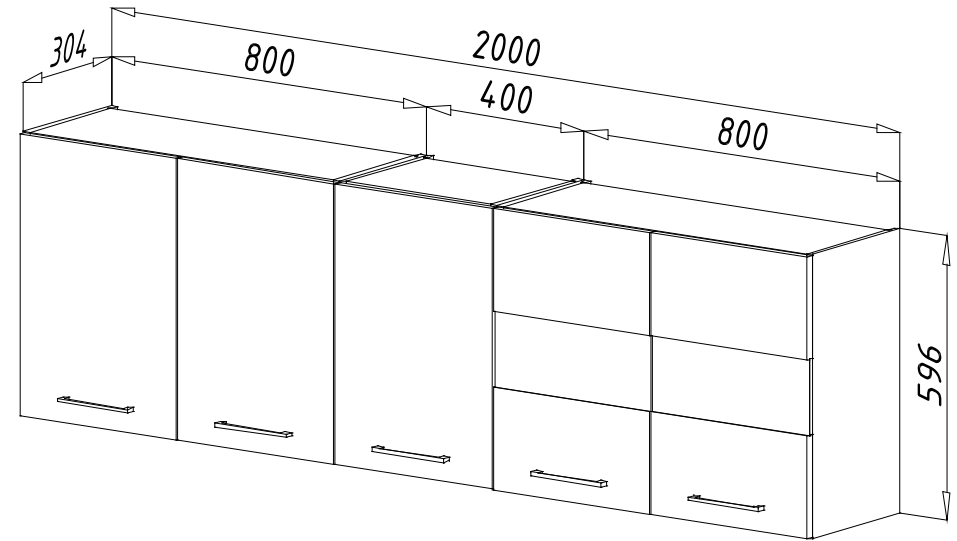

Korpusz / Cabinet:

- 16 mm vastag laminált bútorlap
  - 16 mm thickness laminated chipboard
- 0,45 mm vastag színazonos ABS élzárás
  - 0,45 mm ABS edge
- fém görgős fiókcsúszók
  - metal over extension of runner
- állítható polcok fém polctartókkal
  - adjustable shelves
- 3 dimenzióban állítható belső felfüggesztés
  - 3D internal hanging
- 3 mm vastag fehér HDF hátlemez
  - 3 mm HDF backplate
- teletetős 1 medencés (csepegtetővel) vagy 2 medencés mosogató tálca
  - sink with drainer or double sink
- front Evo gloss fehér lacobel üvegbetéttel
  - laminated front with pure white glass inset
- 160 mm furattávú műanyag fogók alu színben
  - 160 mm bore distance plastik handle in alu colour
- 100 mm magas állítható láb alu színben
  - 100 mm high adjustable feet in alu colour

Munkalap / Worktop:

- 28 mm vastag munkapult HPL bevonattal
  - 28 mm thickness HPL chipboard
- ABS 0,8 mm vastag színazonos élzárás
  - ABS 0,8 mm edge
- elemenként külön felszerelve
  - plucked worktop by elements