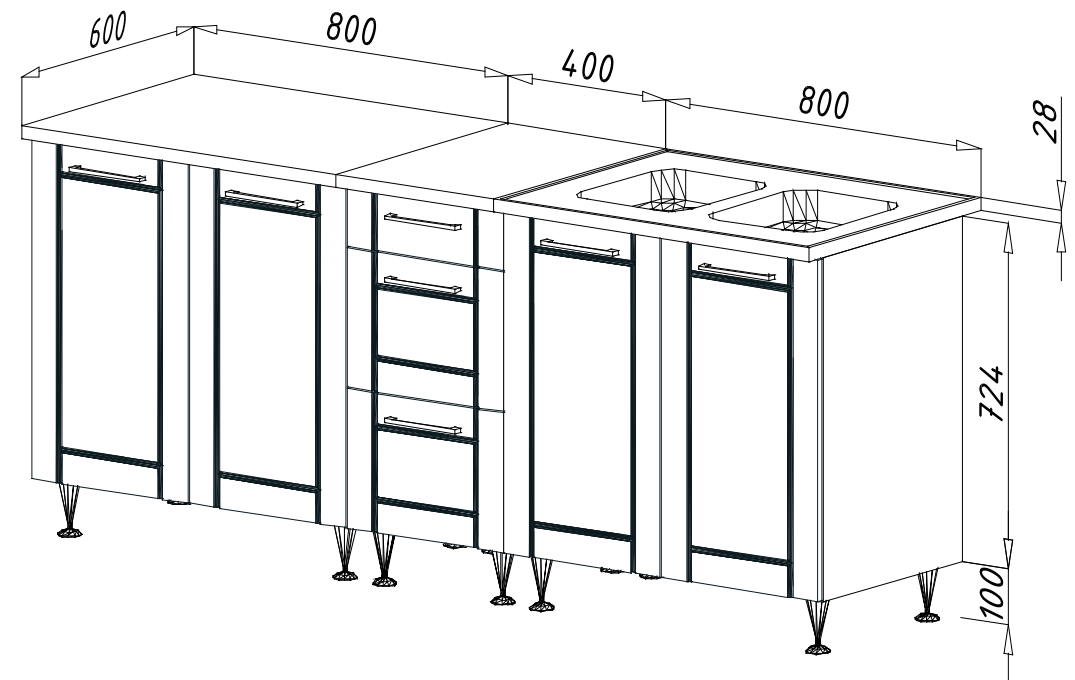

Korpusz / Cabinet:

- 16 mm vastag laminált bútorlap
  - 16 mm thickness laminated chipboard
- 0,45 mm vastag színazonos ABS élzárás
  - 0,45 mm ABS edge
- fém görgős fiókcsúszók
  - metal over extension of runner
- állítható polcok fém polctartókkal
  - adjustable shelves
- 3 dimenzióban állítható belső felfüggesztés
  - 3D internal hanging
- 3 mm vastag fehér HDF hátlemez
  - 3 mm HDF backplate
- teletetős 1 medencés (csepegtetővel) vagy 2 medencés mosogató tálca
  - sink with drainer or double sink
- 16 mm vastag vákuumfóliás MDF frontok
  - PVC MDF front with float glass inset
- 160 mm furattávú műanyag fogók alu színben
  - 160 mm bore distance plastik handle in alu colour
- 100 mm magas állítható láb alu színben
  - 100 mm high adjustable feet in alu colour

Munkalap / Worktop:

- 28 mm vastag munkapult HPL bevonattal
  - 28 mm thickness HPL chipboard
- ABS 0,8 mm vastag színazonos élzárás
  - ABS 0,8 mm edge
- elemenként külön felszerelve
  - plucked worktop by elements