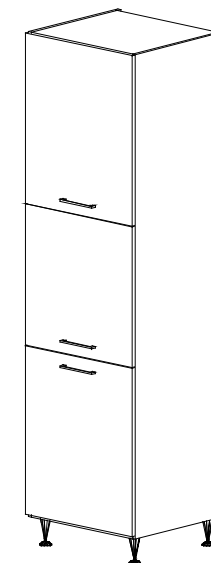

F/72/80/2A/ÜV-FELSŐ 2 ÜVEG AJTÓS  
72 X 80 X 32

F/72/80/2AF-FELSŐ 2 FELNYÍLÓ AJ.  
72 X 80 X 32

F/72/30/NY/S-FELSŐ NYITOTT SAROK  
72 X 30 X 30

F/72/60/1A/S-FELSŐ 1 AJ. SAROK  
72 X 60 X 60

A/30/1A-ALSÓ 1 AJTÓS  
85 X 30 X 60

F/60/30/1A-FELSŐ 1 AJTÓS  
60 X 30 X 32

F/72/30/1A-FELSŐ 1 AJTÓS  
72 X 30 X 32

N/203/40/2A-KAMRA 2 AJTÓS  
203 X 40 X 57

VAGY

N/216/40/2A-KAMRA 2 AJTÓS  
216 X 40 X 57

N/203/60/3A-KAMRA 3 AJTÓS  
203 X 60 X 57

VAGY

N/216/60/3A-KAMRA 3 AJTÓS  
216 X 60 X 57

N/203/60/2A/T-KAMRA 2 AJTÓS  
SÜTŐ TARTÓS 203 X 60 X 57

VAGY

N/216/60/2A/T-KAMRA 2 AJTÓS  
SÜTŐ TARTÓS 216 X 60 X 57

A MÉRETEK MAGASSÁG X SZÉLESSÉG X MÉLYSÉG SORRENDJÉN, CM-BEN VANNAK MEGADVA, VALAMINT TÁJÉKOZTATÓ JELLEGŰEK. AZ ELEMELK RENDELHETŐEK JOBBOS ÉS BALOS KIVITELBEN IS. AZ ALSÓ ELEMELK MÉRETEZÉSE LÁBBAL ÉS MUNKALAPPAL EGYÜTT ÉRTENDŐ.