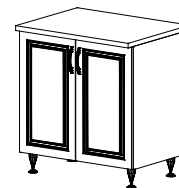

A/80/2A-ALSÓ 2 AJTÓS
85 X 80 X 60