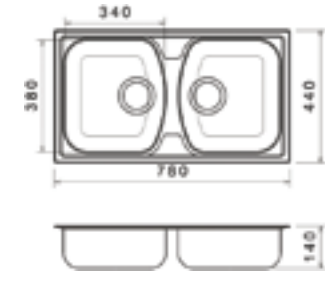

Munkalapba süllyesztett 2 medencés mosogató 78x44 cm /
Undermount double bowl sink 78x44 cm