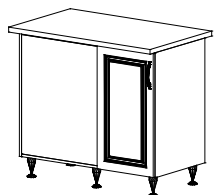

**Korpusz / Cabinet:**

- 16 mm vastag laminált bútorlap
  - 16 mm thickness laminated chipboard
- 0,45 mm vastag színazonos ABS élzárás
  - 0,45 mm ABS edge
- fém görgős fiókcsúszók
  - metal over extension of runner
- állítható polcok fém polctartókkal
  - adjustable shelves
- 3 dimenzióban állítható belső felfüggesztés
  - 3D internal hanging
- 3 mm vastag fehér HDF hátlemez
  - 3 mm HDF backplate
- teletetős 1 medencés (csepegtetővel) vagy 2 medencés mosogató tálca
  - sink with drainer or double sink
- 16 mm vastag vákuumfóliás MDF frontok
  - PVC MDF front with float glass inset
- 128 mm furattávú műanyag fogók alu színben
  - 128 mm bore distance plastic handle in alu colour
- 100 mm magas állítható láb alu színben
  - 100 mm high adjustable feet in alu colour

A/40/1A-ALSÓ 1 AJTÓS  
85 X 40 X 60

A/40/1A/1F-ALSÓ 1 AJTÓ 1 FIÓKOS  
85 X 40 X 60

A/40/3F-ALSÓ 3 FIÓKOS  
85 X 40 X 60

A/60/T-ALSÓ TÜZHELY TARTÓS  
85 X 60 X 60

A/60/2A-ALSÓ 2 AJTÓS  
85 X 60 X 60

A/80/2A-ALSÓ 2 AJTÓS  
85 X 80 X 60

A/80/2A/2F-ALSÓ 2 AJTÓS 2 FIÓKOS  
85 X 80 X 60

A/80/2A/M-ALSÓ 2 AJ. MOSOGATÓS  
85 X 80 X 60

A/100/1A/S-ALSÓ 1 AJTÓS SAROK  
(A KÉPEN BALOS) 85 X 100 X 60

A/30/NY/S-ALSÓ NYITOTT SAROK  
(A KÉPEN JOBBOS) 85 X 35 X 60