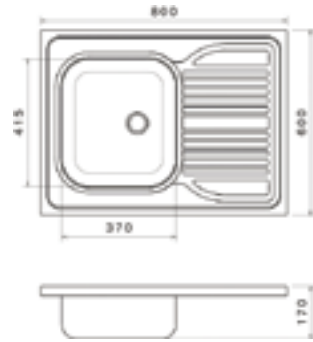

**Ajtóra szerelhető szemetes / Door-mounted kitchen garbage can**

**Evőeszköztartó / Cutlery holder**

**Vízzáró / Worktop wall strip**

**Végzáró / Worktop end cap trim**

Teletetős 1 medencés mosogató csepegtetővel 80x60 cm /  
Sit-on single bowl sink with draining board 80x60 cm