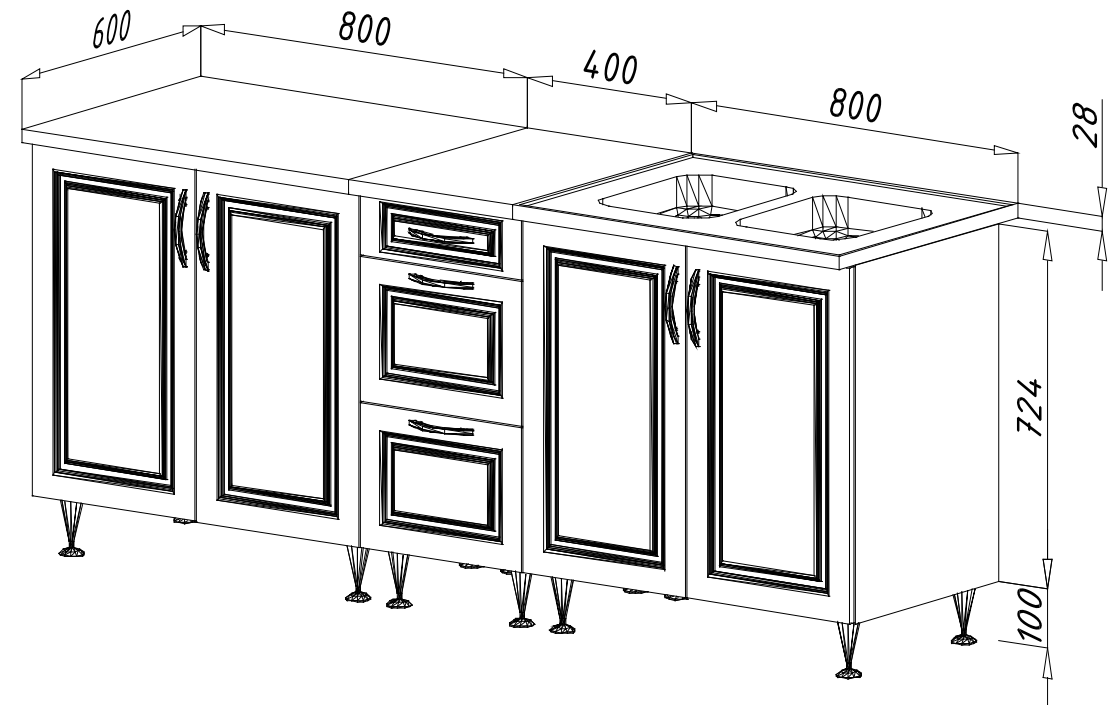

Korpusz / Cabinet:

- 16 mm vastag laminált bútorlap
  - 16 mm thickness laminated chipboard
- 0,45 mm vastag színazonos ABS élzárás
  - 0,45 mm ABS edge
- fém görgős fiókcsúszók
  - metal over extension of runner
- állítható polcok fém polctartókkal
  - adjustable shelves
- 3 dimenzióban állítható belső felfüggesztés
  - 3D internal hanging
- 3 mm vastag fehér HDF hátlemez
  - 3 mm HDF backplate
- teletetős 1 medencés (csepegtetővel) vagy 2 medencés mosogató tálca
  - sink with drainer or double sink
- 16 mm vastag vákuumfóliás MDF frontok
  - PVC MDF front with float glass inset
- 128 mm furattávú műanyag fogók alu színben
  - 128 mm bore distance plastic handle in alu colour
- 100 mm magas állítható láb alu színben
  - 100 mm high adjustable feet in alu colour

Munkalap / Worktop:

- 28 mm vastag munkapult HPL bevonattal
  - 28 mm thickness HPL chipboard
- ABS 0,8 mm vastag színazonos élzárás
  - ABS 0,8 mm edge
- elemenként külön felszerelve
  - plucked worktop by elements