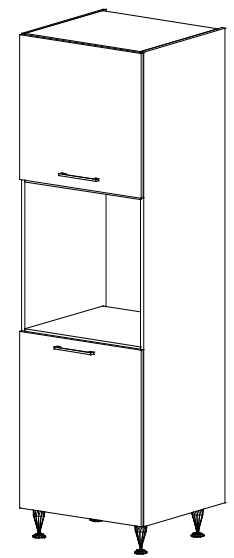

N/203/60/2A/T-KAMRA 2 AJTÓS
SÜTŐ TARTÓS 203 X 60 X 57

VAGY