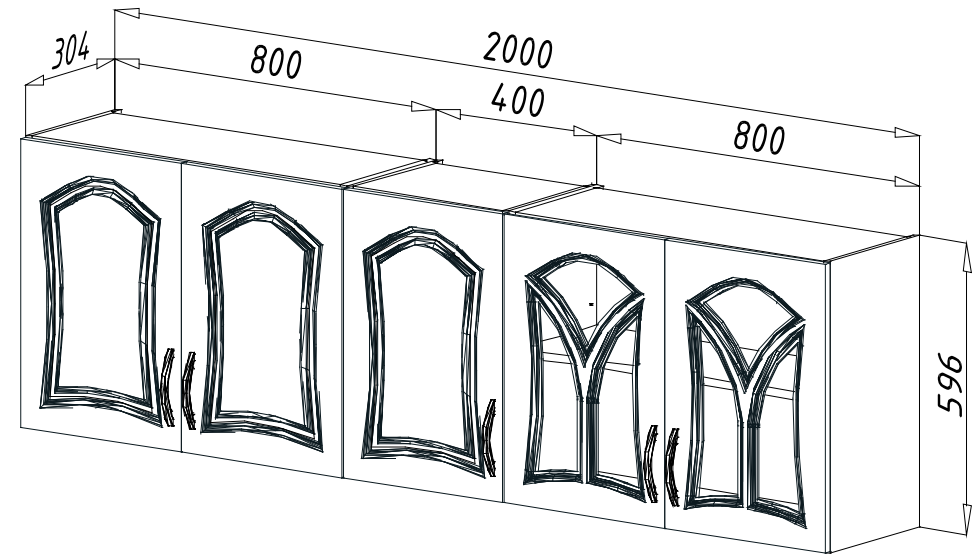

Korpusz / Cabinet:

- 16 mm vastag laminált bútorlap
  - 16 mm thickness laminated chipboard
- 0,45 mm vastag színazonos ABS élzárás
  - 0,45 mm ABS edge
- fém görgős fiókcsúszók
  - metal over extension of runner
- állítható polcok fém polctartókkal
  - adjustable shelves
- 3 dimenzióban állítható belső felfüggesztés
  - 3D internal hanging
- 3 mm vastag fehér HDF hátlemez
  - 3 mm HDF backplate
- teletetős 1 medencés (csepegtetővel) vagy 2 medencés mosogató tálca
  - sink with drainer or double sink
- 16 mm vastag vákuumfóliás MDF frontok
  - PVC MDF front with float glass inset
- 128 mm furattávú műanyag fogók alu színben
  - 128 mm bore distance plastic handle in alu colour
- 100 mm magas állítható láb alu színben
  - 100 mm high adjustable feet in alu colour

Munkalap / Worktop:

- 28 mm vastag munkapult HPL bevonattal
  - 28 mm thickness HPL chipboard
- ABS 0,8 mm vastag színazonos élzárás
  - ABS 0,8 mm edge
- elemenként külön felszerelve
  - plucked worktop by elements