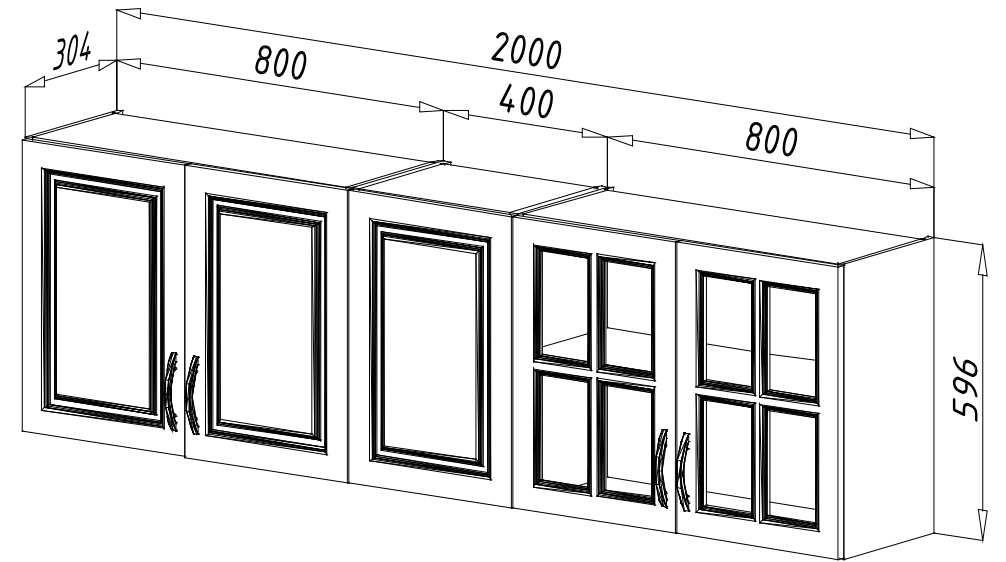

Korpusz / Cabinet:

- 16 mm vastag laminált bútorlap
  - 16 mm thickness laminated chipboard
- 0,45 mm vastag színazonos ABS élzárás
  - 0,45 mm ABS edge
- fém görgős fiókcsúszók
  - metal over extension of runner
- állítható polcok fém polctartókkal
  - adjustable shelves
- 3 dimenzióban állítható belső felfüggesztés
  - 3D internal hanging
- 3 mm vastag fehér HDF hátlemez
  - 3 mm HDF backplate
- teletetős 1 medencés (csepegtetővel) vagy 2 medencés mosogató tálca
  - sink with drainer or double sink
- 16 mm vastag vákuumfóliás MDF frontok
  - PVC MDF front with float glass inset
- 128 mm furattávú műanyag fogók alu színben
  - 128 mm bore distance plastic handle in alu colour
- 100 mm magas állítható láb alu színben
  - 100 mm high adjustable feet in alu colour

Munkalap / Worktop:

- 28 mm vastag munkapult HPL bevonattal
  - 28 mm thickness HPL chipboard
- ABS 0,8 mm vastag színazonos élzárás
  - ABS 0,8 mm edge
- elemenként külön felszerelve
  - plucked worktop by elements