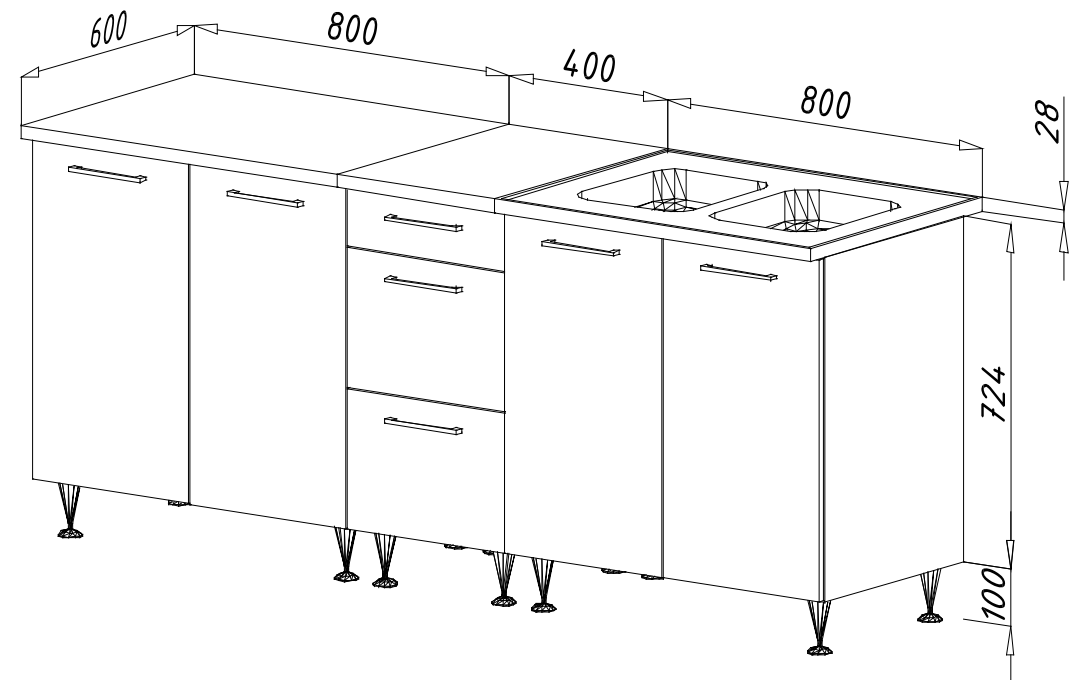

Korpusz / Cabinet:

- 16 mm vastag laminált bútorlap
  - 16 mm thickness laminated chipboard
- 0,45 mm vastag színazonos ABS élzárás
  - 0,45 mm ABS edge
- fém görgős fiókcsúszók
  - metal over extension of runner
- állítható polcok fém polctartókkal
  - adjustable shelves
- 3 dimenzióban állítható belső felfüggesztés
  - 3D internal hanging
- 3 mm vastag fehér HDF hátlemez
  - 3 mm HDF backplate
- teletetős 1 medencés (csepegtetővel) vagy 2 medencés mosogató tálca
  - sink with drainer or double sink
- front Evo gloss fehér lacobel üvegbetéttel
  - laminated front with pure white glass inset
- 160 mm furattávú műanyag fogók alu színben
  - 160 mm bore distance plastik handle in alu colour
- 100 mm magas állítható láb alu színben
  - 100 mm high adjustable feet in alu colour

Munkalap / Worktop:

- 28 mm vastag munkapult HPL bevonattal
  - 28 mm thickness HPL chipboard
- ABS 0,8 mm vastag színazonos élzárás
  - ABS 0,8 mm edge
- elemenként külön felszerelve
  - plucked worktop by elements