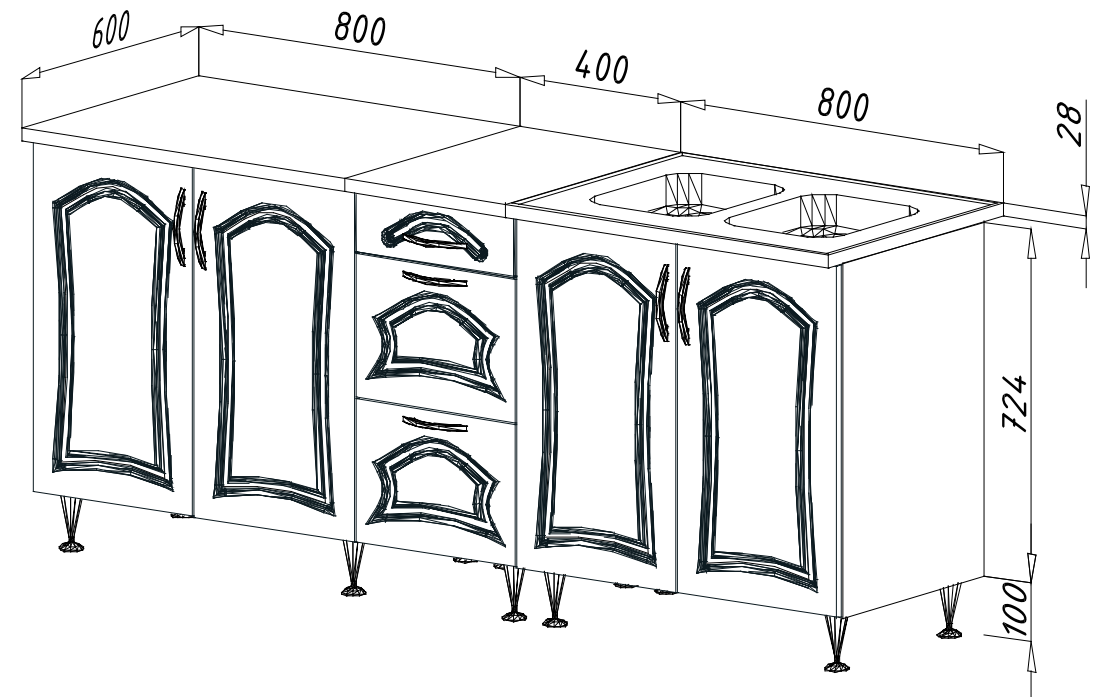

Korpusz / Cabinet:

- 16 mm vastag laminált bútorlap
  - 16 mm thickness laminated chipboard
- 0,45 mm vastag színazonos ABS élzárás
  - 0,45 mm ABS edge
- fém görgős fiókcsúszók
  - metal over extension of runner
- állítható polcok fém polctartókkal
  - adjustable shelves
- 3 dimenzióban állítható belső felfüggesztés
  - 3D internal hanging
- 3 mm vastag fehér HDF hátlemez
  - 3 mm HDF backplate
- teletetős 1 medencés (csepegtetővel) vagy 2 medencés mosogató tálca
  - sink with drainer or double sink
- 16 mm vastag vákuumfóliás MDF frontok
  - PVC MDF front with float glass inset
- 128 mm furattávú műanyag fogók alu színben
  - 128 mm bore distance plastic handle in alu colour
- 100 mm magas állítható láb alu színben
  - 100 mm high adjustable feet in alu colour

Munkalap / Worktop:

- 28 mm vastag munkapult HPL bevonattal
  - 28 mm thickness HPL chipboard
- ABS 0,8 mm vastag színazonos élzárás
  - ABS 0,8 mm edge
- elemenként külön felszerelve
  - plucked worktop by elements