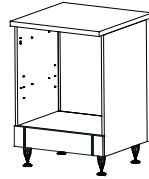

**KORPUSZ SZÍNEK / CORPUS COLORS**

**MUNKALAP SZÍNEK / WORKTOP COLORS**

**Választható üveg  
Optional glass**

Punto üveg  
Punto glass

Sima üveg  
Basic glass

**Korpusz / Cabinet:**

- 16 mm vastag laminált bútorlap
  - 16 mm thickness laminated chipboard
- 0,45 mm vastag színazonos ABS élzárás
  - 0,45 mm ABS edge
- fém görgős fiókcsúszók
  - metal over extension of runner
- állítható polcok fém polctartókkal
  - adjustable shelves
- 3 dimenzióban állítható belső felfüggesztés
  - 3D internal hanging
- 3 mm vastag fehér HDF hátlemez
  - 3 mm HDF backplate
- teletetős 1 medencés (csepegtetővel) vagy 2 medencés mosogató tálca
  - sink with drainer or double sink
- 16 mm vastag vákuumfóliás MDF frontok
  - PVC MDF front with float glass inset
- 160 mm furattávú műanyag fogók alu színben
  - 160 mm bore distance plastik handle in alu colour
- 100 mm magas állítható láb alu színben
  - 100 mm high adjustable feet in alu colour

**Munkalap / Worktop:**

- 28 mm vastag munkapult HPL bevonattal
  - 28 mm thickness HPL chipboard
- ABS 0,8 mm vastag színazonos élzárás
  - ABS 0,8 mm edge
- elemenként külön felszerelve
  - plucked worktop by elements

A/40/1A-ALSÓ 1 AJTÓS  
85 X 40 X 60

A/40/1A/1F-ALSÓ 1 AJTÓ 1 FIÓKOS  
85 X 40 X 60

A/40/3F-ALSÓ 3 FIÓKOS  
85 X 40 X 60

A/60/T-ALSÓ TŰZHELY TARTÓS  
85 X 60 X 60

A/60/2A-ALSÓ 2 AJTÓS  
85 X 60 X 60

A/80/2A-ALSÓ 2 AJTÓS  
85 X 80 X 60

A/80/2A/2F-ALSÓ 2 AJTÓS 2 FIÓKOS  
85 X 80 X 60

A/80/2A/M-ALSÓ 2 AJ. MOSOGATÓS  
85 X 80 X 60

A/100/1A/S-ALSÓ 1 AJTÓS SAROK  
(A KÉPEN BALOS) 85 X 100 X 60

A/30/NY/S-ALSÓ NYITOTT SAROK  
(A KÉPEN JOBBOS) 85 X 35 X 60