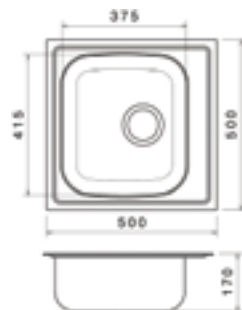

Teletetős 2 medencés mosogató 80x60 cm /  
Sit-on double bowl sink 80x60 cm

Munkalapba süllyesztett 1 medencés mosogató csepegtetővel 76x43,5 cm /  
Undermount single bowl sink with draining board 76x43,5 cm

Munkalapba süllyesztett 2 medencés mosogató 78x44 cm /  
Undermount double bowl sink 78x44 cm

Munkalapba süllyesztett 1 medencés mosogató 50x50 cm /  
Undermount single bowl sink 50x50 cm

Munkalapba süllyesztett 1 medencés mosogató 48 cm /  
Undermount single bowl sink 48 cm