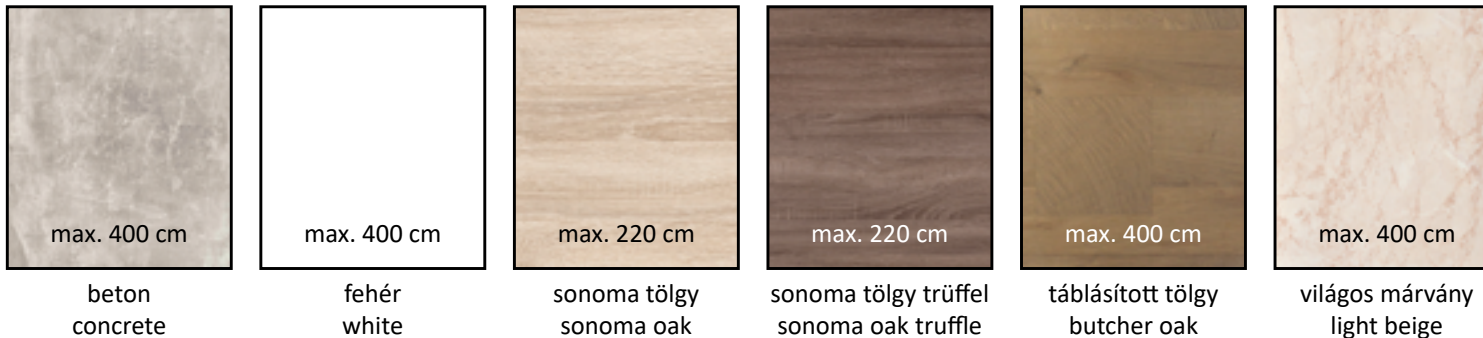

MUNKALAP SZÍNEK / WORKTOP COLORS