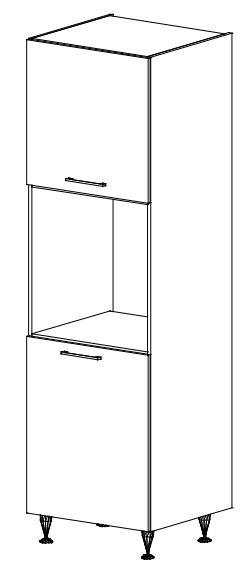

VAGY

N/216/60/3A-KAMRA 3 AJTÓS  
216 X 60 X 57

N/203/60/2A/T-KAMRA 2 AJTÓS  
SÜTŐ TARTÓS 203 X 60 X 57

VAGY

N/216/60/2A/T-KAMRA 2 AJTÓS  
SÜTŐ TARTÓS 216 X 60 X 57

A MÉRETEK MAGASSÁG X SZÉLESSÉG X MÉLYSÉG SORRENDJÉN, CM-BEN VANNAK MEGADVA, VALAMINT TÁJÉKOZTATÓ JELLEGŰEK. AZ ELEMELK RENDELHETŐEK JOBBOS ÉS BALOS KIVITELBEN IS. AZ ALSÓ ELEMELK MÉRETEZÉSE LÁBBAL ÉS MUNKALAPPAL EGYÜTT ÉRTENDŐ.